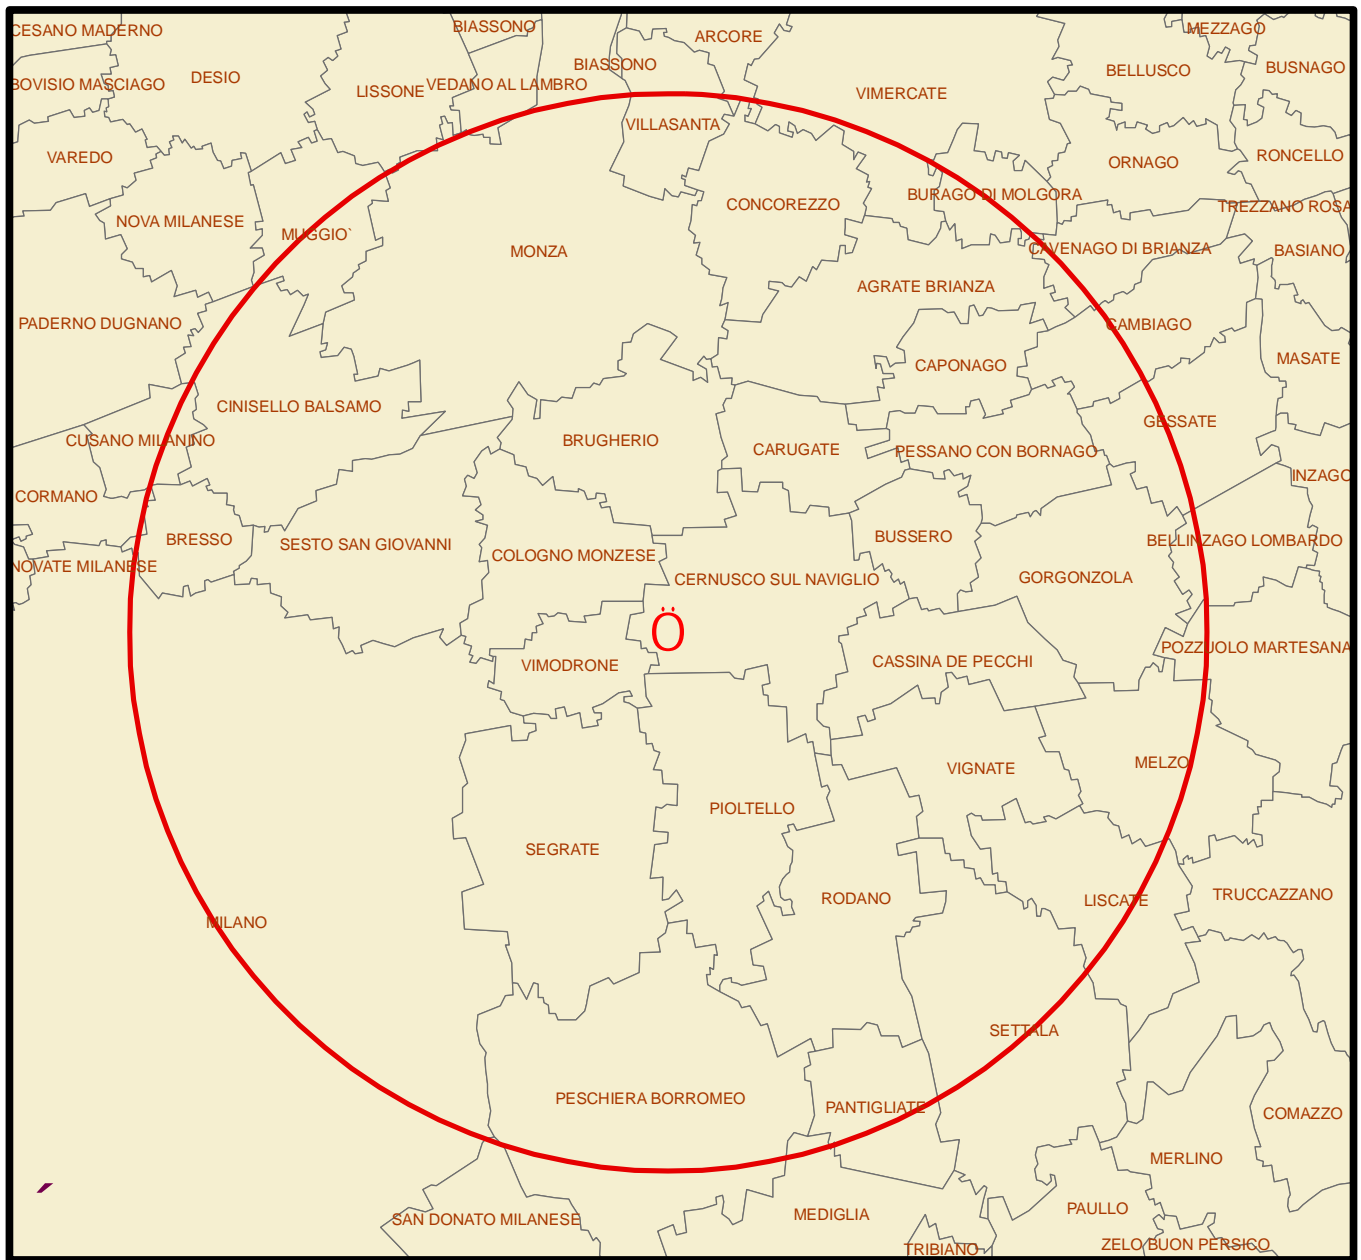

# Nuovo Osservatorio Civico "Gabriele Barletta" in Cernusco SN

## Legenda

-  Raggio della fascia di rispetto: Km 10
-  Osservatorio Civico di Cernusco SN